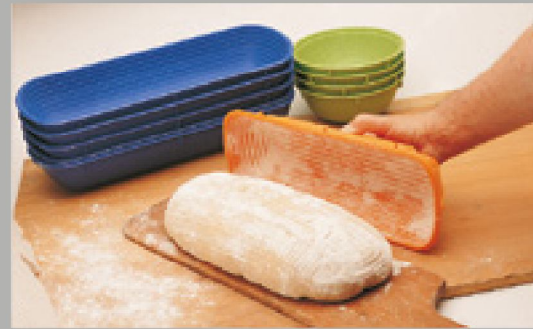

ООО "Форма Хлеба"

+7 911 241 05 53  
info@formahleba.ru  
www.formahleba.ru

**1. Mit Trennemulsion einsprühen /**  
Spray baskets with special emulsion /  
Vaporisez la forme neuve d'un produit anti-  
adhesiv

**2. Mit Kartoffelpuder satt einstäuben /**  
Coat baskets with potato flour /  
Saupoudrez avec poudre de pomme de terre

**3. Mehlen /**  
Coat with flour /  
Saupoudrez tout á fait normalement

**4. Fertig /**  
Done /  
Fini

Robuster Kunststoff, spülmaschinenfest, hygienisch stapelbar.

Made of sturdy PP, hygienic, food-safe, dishwasher proof, stackable.

En Plastique, faciles á nettoyer, resistant au lave-vaisselle, longue durée de vie.